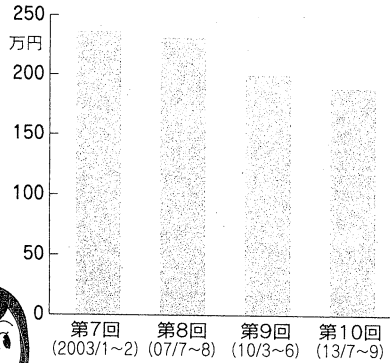

M&I 生活設計と資産運用

葬儀の総額は3つの費用の合計

葬儀費用は減少傾向

(注) 日本消費者協会調査。カッコ内は調査期間

購入したお墓の価格は...

- 葬儀費用は平均189万円。祭壇や飲食費、お布施などね。
- 墓は平均211万円。墓石建立費と永代使用料がほとんど。
- 葬儀、墓とも新しい形式が増えているみたい。

志てこい

J-ELITEVISION Channel 11