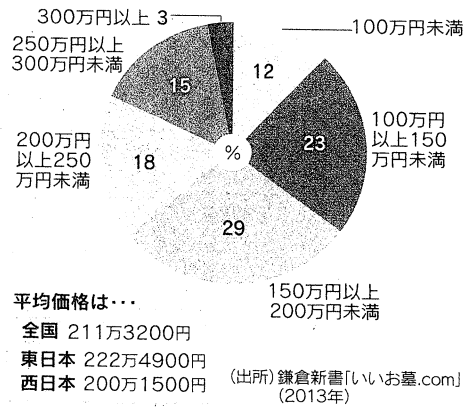

M&I 生活設計と資産運用

葬儀の総額は3つの費用の合計

葬儀費用は減少傾向

(注) 日本消費者協会調査。カッコ内は調査期間

購入したお墓の価格は...

- 葬儀費用は平均189万円。祭壇や飲食費、お布施などね。
- 墓は平均211万円。墓石建立費と永代使用料がほとんど。
- 葬儀、墓とも新しい形式が増えているみたい。

志てこい

J-ELITEVISION Channel 11