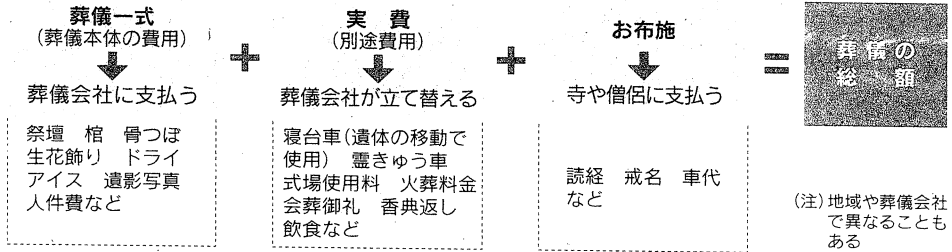

M&I 生活設計と資産運用

葬儀の総額は3つの費用の合計

葬儀費用は減少傾向

(注) 日本消費者協会調査。カッコ内は調査期間

購入したお墓の価格は...

- 葬儀費用は平均189万円。祭壇や飲食費、お布施などね。
- 墓は平均211万円。墓石建立費と永代使用料がほとんど。
- 葬儀、墓とも新しい形式が増えているみたい。

志てこい

J-ELITEVISION Channel 11